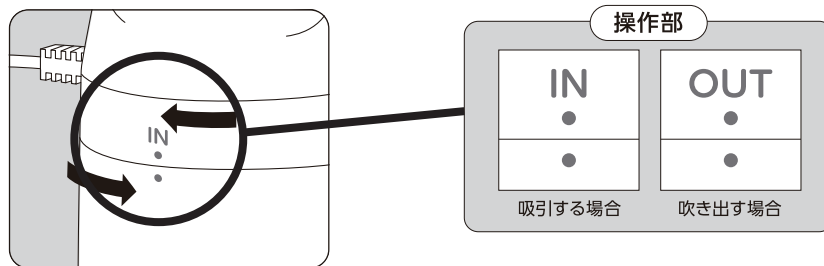

ご使用前に必ずお読みください

使用上のご注意

- ◆ 圧縮吸引時のみ「IN」にしてご使用ください。
それ以外の際は「IN」でのご使用はお避けください。

(吸引時) INに合わせる

取っ手と本体下部の底を持ち、上部と下部の印(●)が垂直にそろうまで逆の方向にまわしてください。

- ◆ 吸引時は、圧縮袋のバルブ（吸引口）に密着させた状態でスイッチをいれてください。

- ⚠ 掃除機ではありませんので絶対にゴミは吸い込まないでください。
- ⚠ 120秒以上の連続使用はしないでください。
- ⚠ 本体が熱くなると安全装置により電源が入らなくなります。
本体の熱が冷めると再び使用することができます。
- ⚠ 落下などの強い衝撃をあたえないでください。