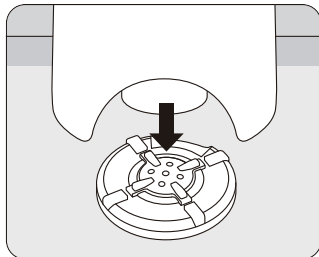

ご使用前に必ずお読みください

使用上のご注意

- ◆ 圧縮吸引時のみ「IN」にしてご使用ください。
それ以外の際は「IN」でのご使用はお避けください。

(吸引時) INに合わせる

取っ手と本体下部の底を持ち、上部と下部の印(●)が垂直にそろうまで逆の方向にまわしてください。

- ◆ 吸引時は、圧縮袋のバルブ（吸引口）に密着させた状態でスイッチをいれてください。

- ⚠ 掃除機ではありませんので絶対にゴミは吸い込まないでください。
- ⚠ 120秒以上の連続使用はしないでください。
- ⚠ 本体が熱くなると安全装置により電源が入らなくなります。
本体の熱が冷めると再び使用することができます。
- ⚠ 落下などの強い衝撃をあたえないでください。